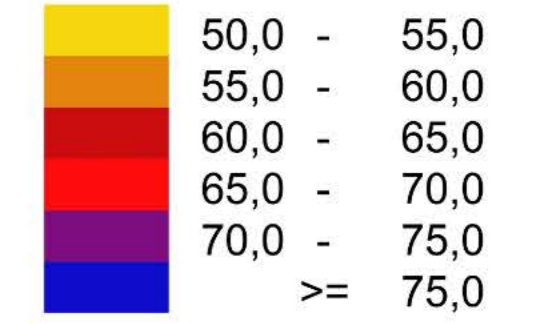

İstanbul Büyükşehir Belediyesi
Çekmeköy İlçesi
Birleştirilmiş Stratejik Gürültü Haritası
L_{gece}

Gürültü Düzeyi dB(A)

Semboller ve İşaretler

- Mesken
- Eğitim
- Hastane
- Diğer Binalar
- Mahalle Sınırları
- Karayolu
- Demiryolu
- Sanayi ve Eğlence Tesisleri