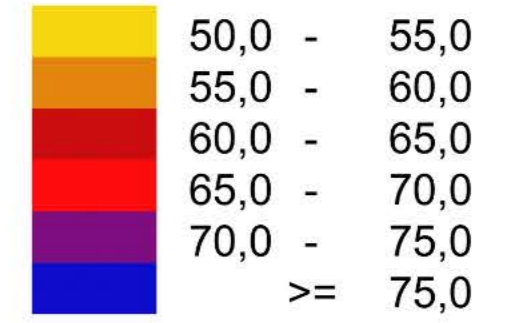

İstanbul Büyükşehir Belediyesi  
Çekmeköy İlçesi  
Sanayi Stratejik Gürültü Haritası  
Lakşam

Gürültü Düzeyi dB(A)

Semboller ve İşaretler

ISO 9613-2

10/2023

Ölçek 1:18000