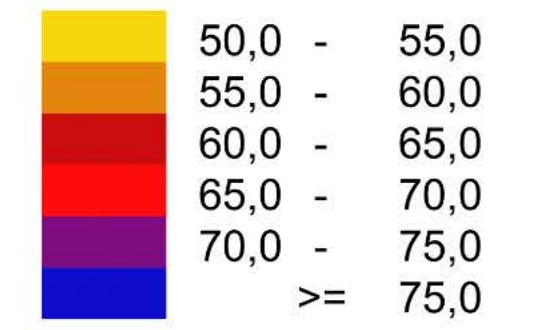

TÜBİTAK

MAM

İstanbul Büyükşehir Belediyesi
Çekmeköy İlçesi
Sanayi Stratejik Gürültü Haritası
Lgece

Gürültü Düzeyi dB(A)

Semboller ve İşaretler

- Mesken
- Eğitim
- Hastane
- Diğer Binalar
- Mahalle Sınırları
- Sanayi Tesisleri

İSTANBUL
BÜYÜKŞEHİR
BELEDİYESİ

ISO 9613-2

10/2023

Ölçek 1:18000