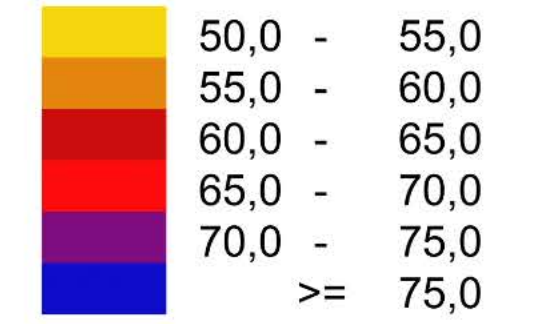

428000 430000 432000 434000 436000 438000 440000 442000 444000 446000 448000 450000

4556000

4554000

4552000

4550000

4548000

4546000

4544000

4542000

4540000

4538000

4536000

428000 430000 432000 434000 436000 438000 440000 442000 444000 446000 448000 450000

İstanbul Büyükşehir Belediyesi
Çekmeköy İlçesi
Karayolu Stratejik Gürültü Haritası
Lgece

Gürültü Düzeyi dB(A)