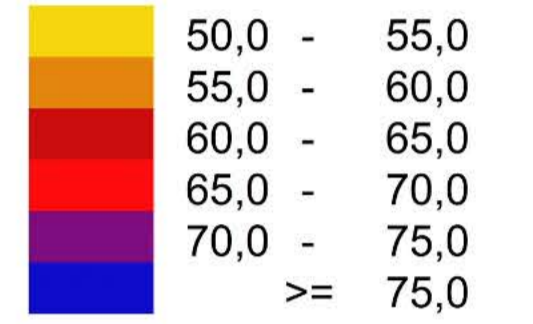

Gürültü Düzeyi dB(A)

Semboller ve İşaretler