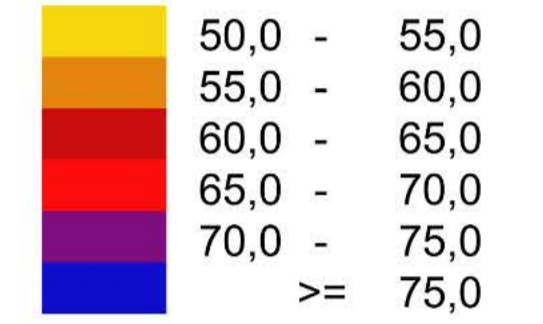

Gürültü Düzeyi dB(A)

Semboller ve İşaretler