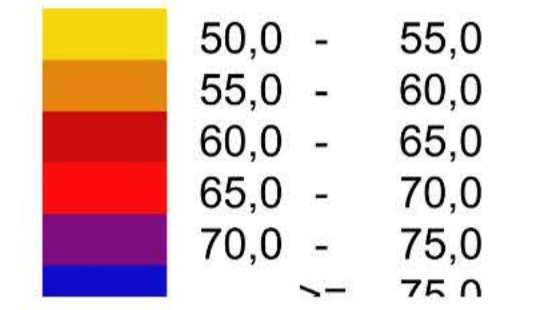

Gürültü Düzeyi dB(A)

Semboller ve İşaretler