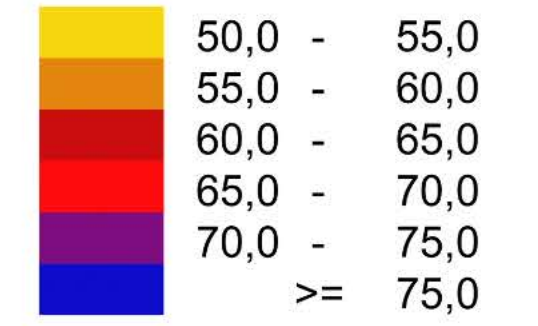

Gürültü Düzeyi dB(A)

Semboller ve İşaretler