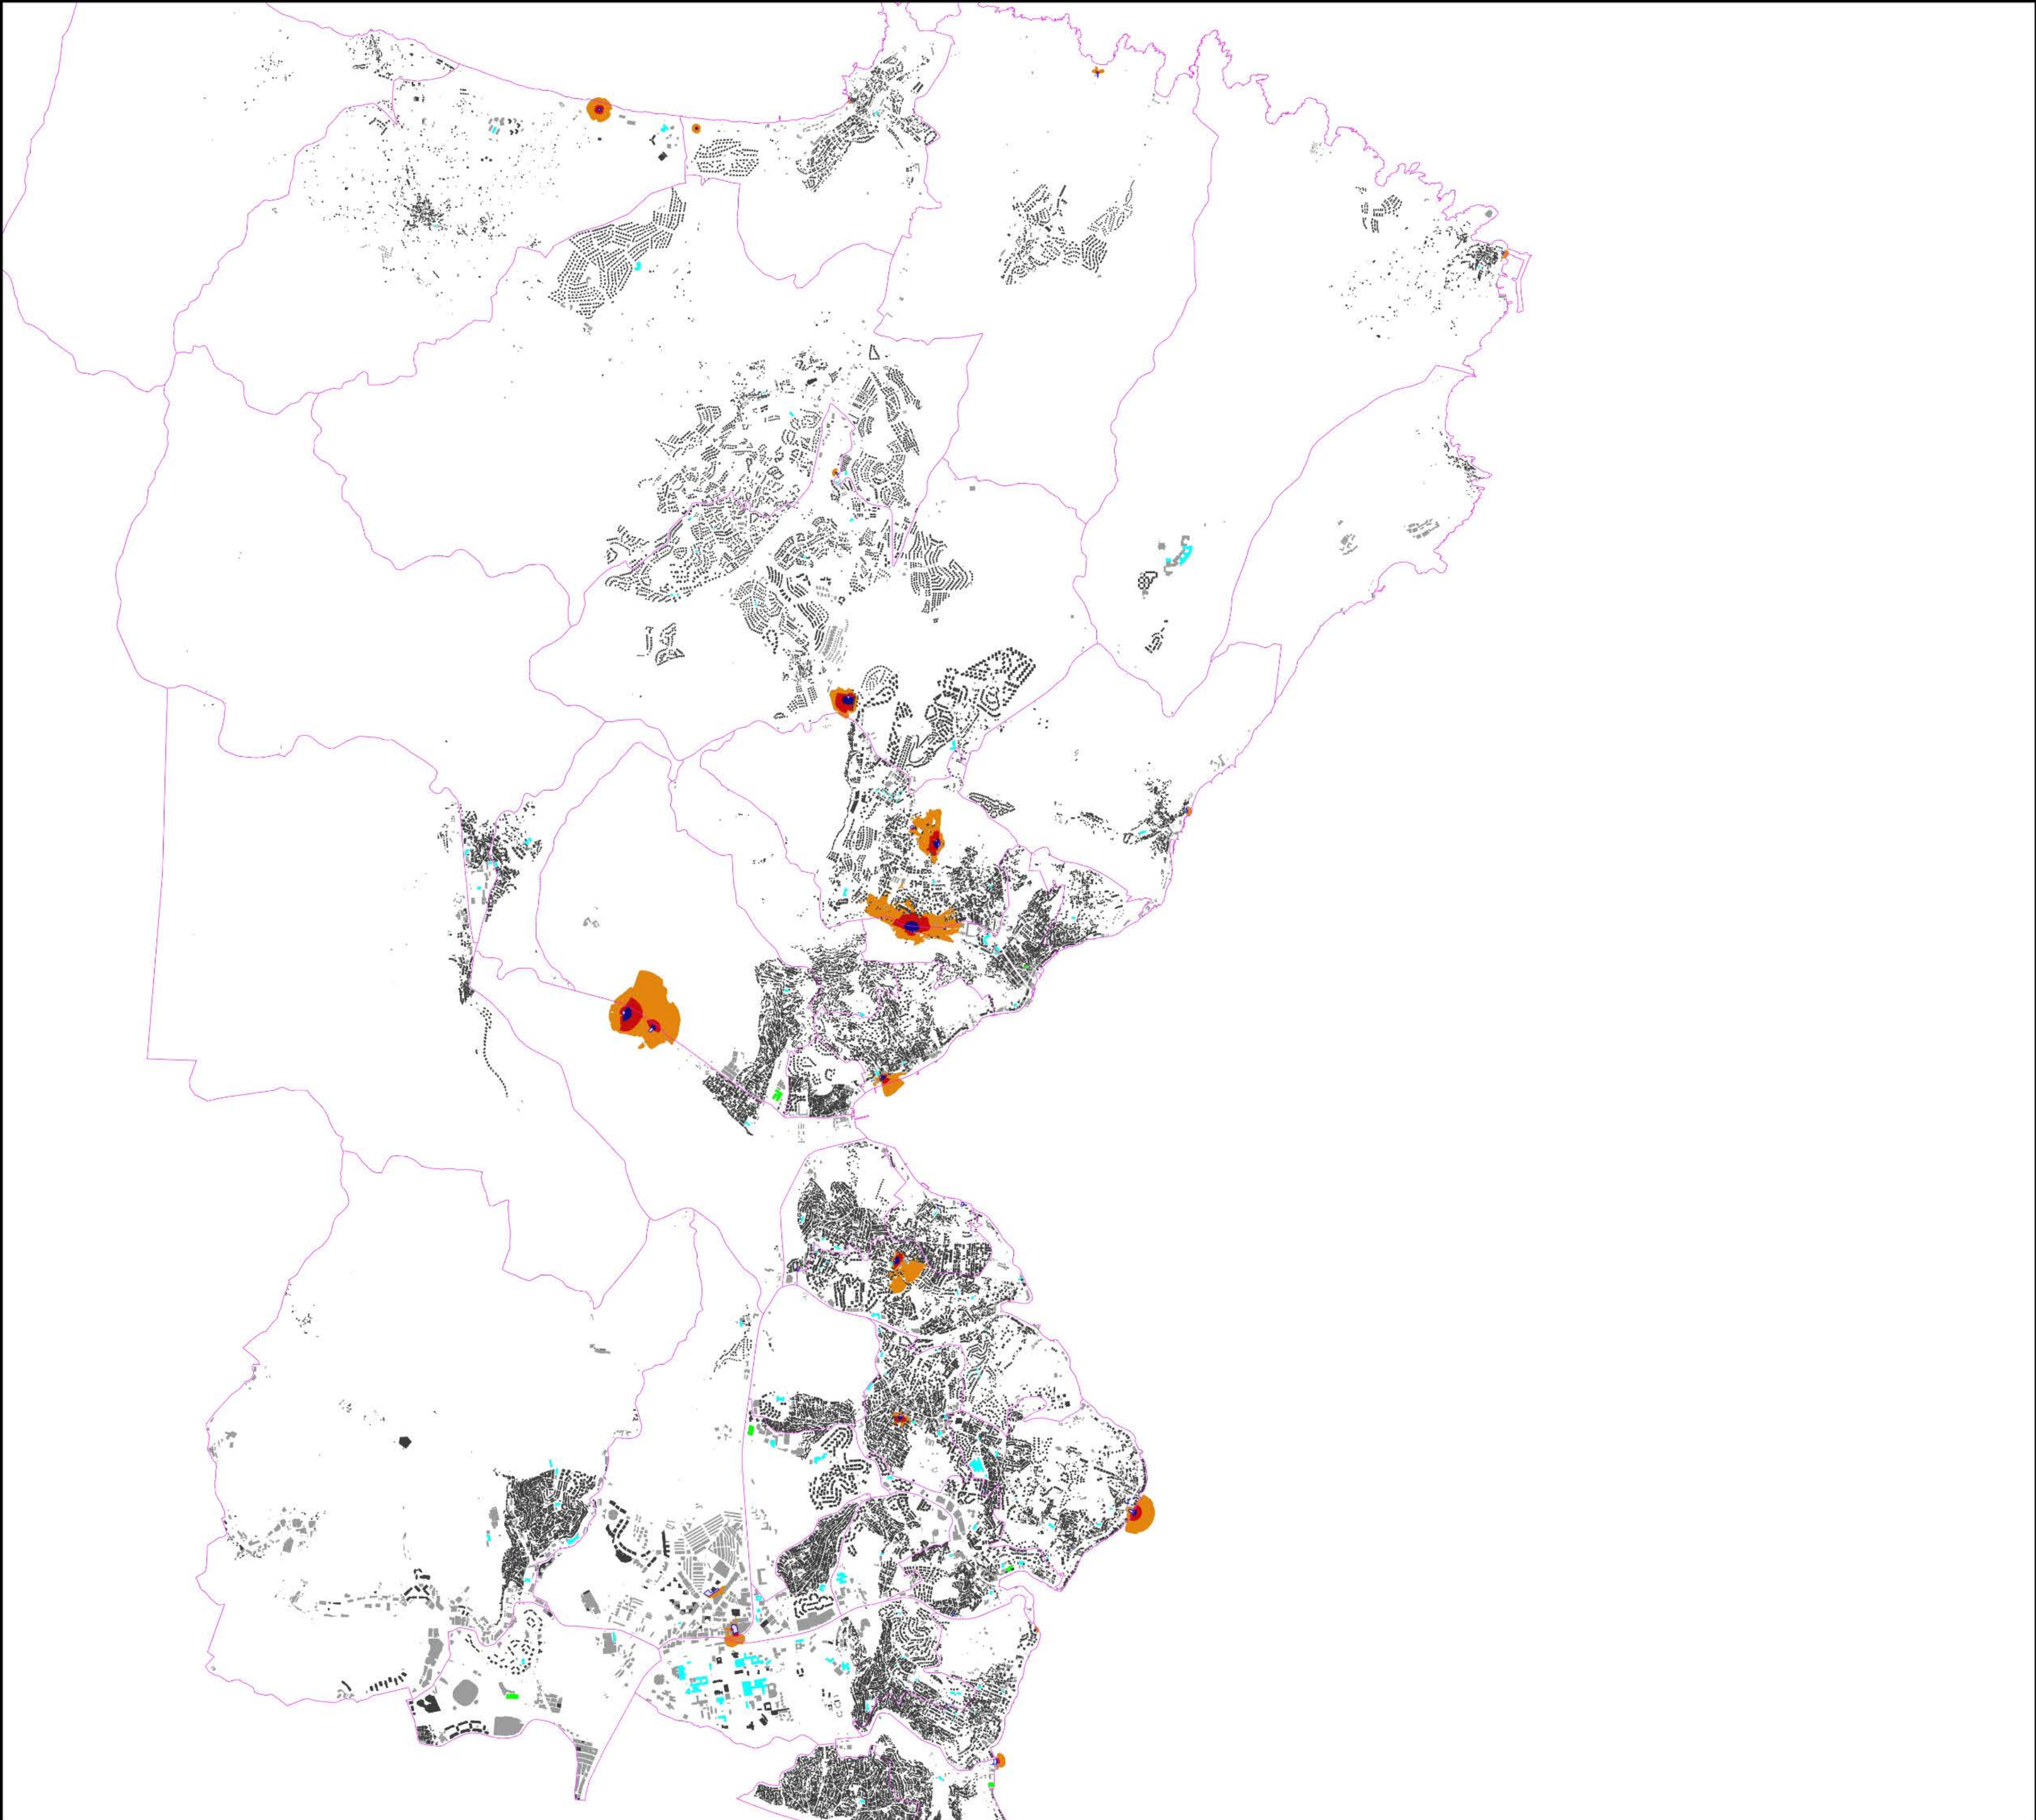

412000 414000 416000 418000 420000 422000 424000 426000 428000 430000

4568000  
4566000  
4564000  
4562000  
4560000  
4558000  
4556000  
4554000  
4552000

4568000  
4566000  
4564000  
4562000  
4560000  
4558000  
4556000  
4554000  
4552000

TÜBİTAK

MAM

İstanbul Büyükşehir Belediyesi  
Sarıyer İlçesi  
Eğlence Stratejik Gürültü Haritası  
L<sub>gag</sub>

Gürültü Düzeyi dB(A)

Semboller ve İşaretler

İSTANBUL  
BÜYÜKŞEHİR  
BELEDİYESİ

ISO 9613-2

10/2023

Ölçek 1:25000

412000 414000 416000 418000 420000 422000 424000 426000 428000 430000