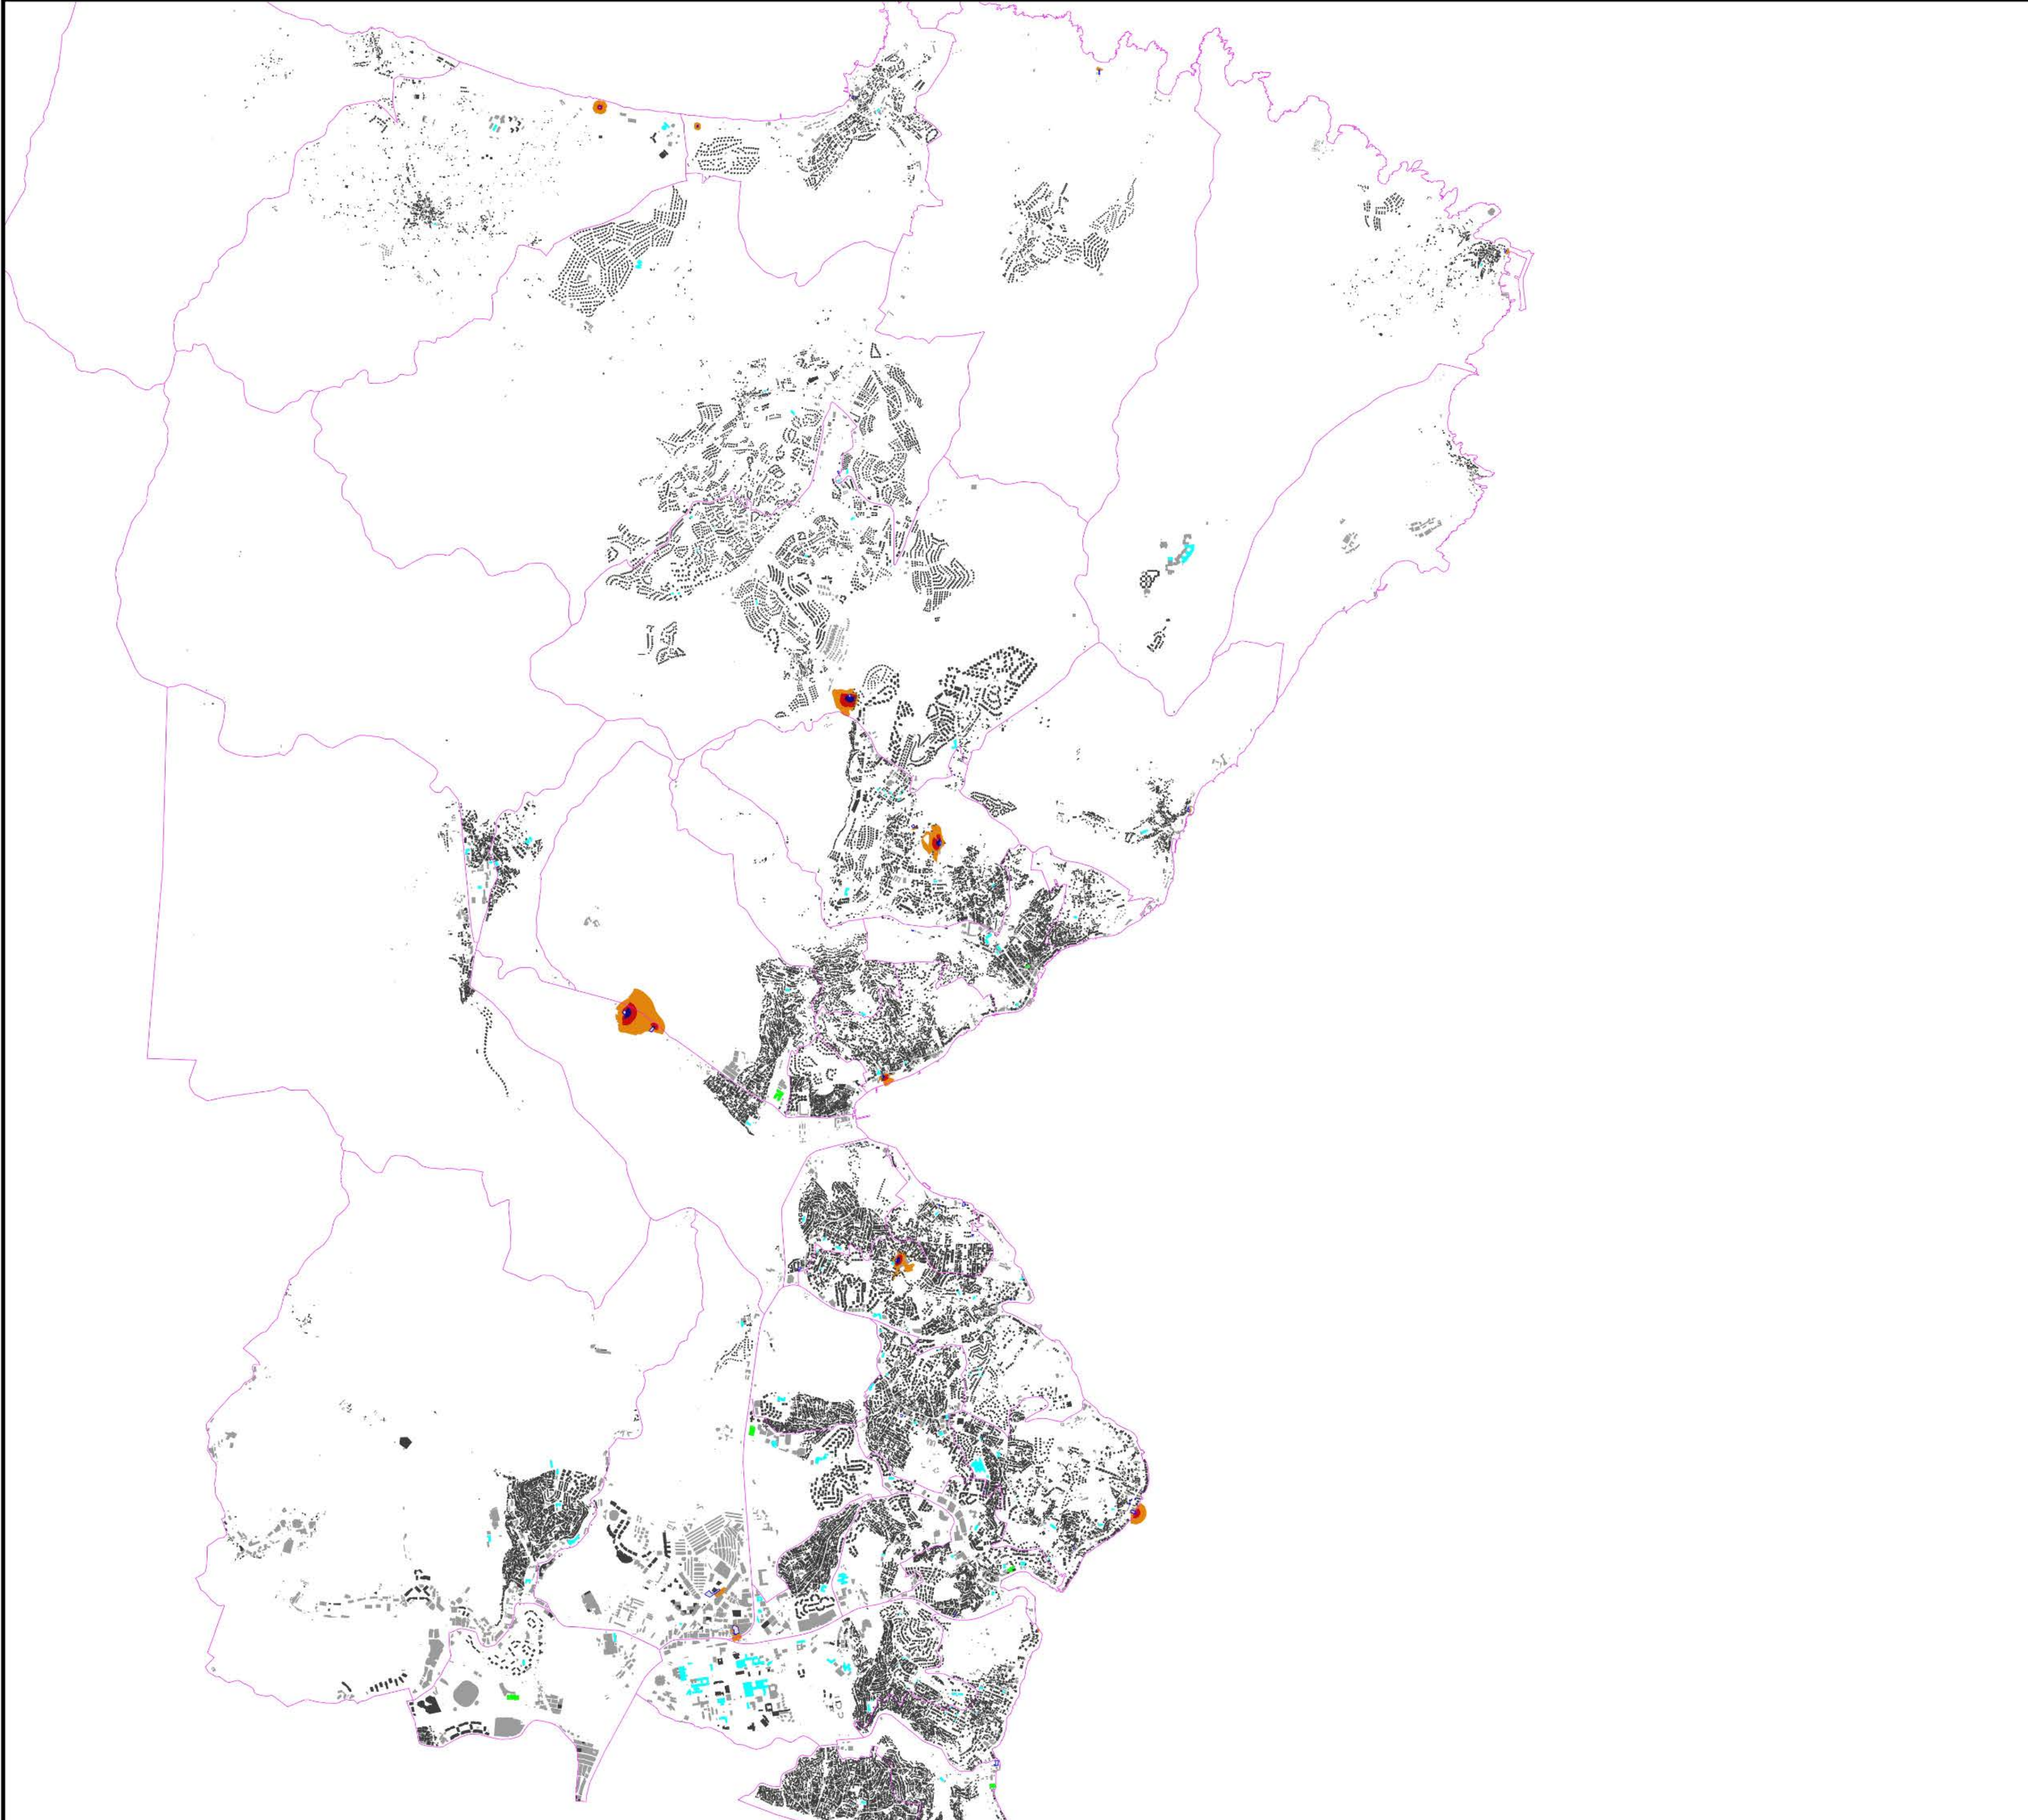

412000 414000 416000 418000 420000 422000 424000 426000 428000 430000

4568000

4566000

4564000

4562000

4560000

4558000

4556000

4554000

4552000

4568000

4566000

4564000

4562000

4560000

4558000

4556000

4554000

4552000

TÜBİTAK

MAM

İstanbul Büyükşehir Belediyesi
Sarıyer İlçesi
Eğlence Stratejik Gürültü Haritası
L_{gece}

Gürültü Düzeyi dB(A)

Semboller ve İşaretler

İSTANBUL
BÜYÜKŞEHİR
BELEDİYESİ

ISO 9613-2

10/2023

Ölçek 1:25000

412000 414000 416000 418000 420000 422000 424000 426000 428000 430000