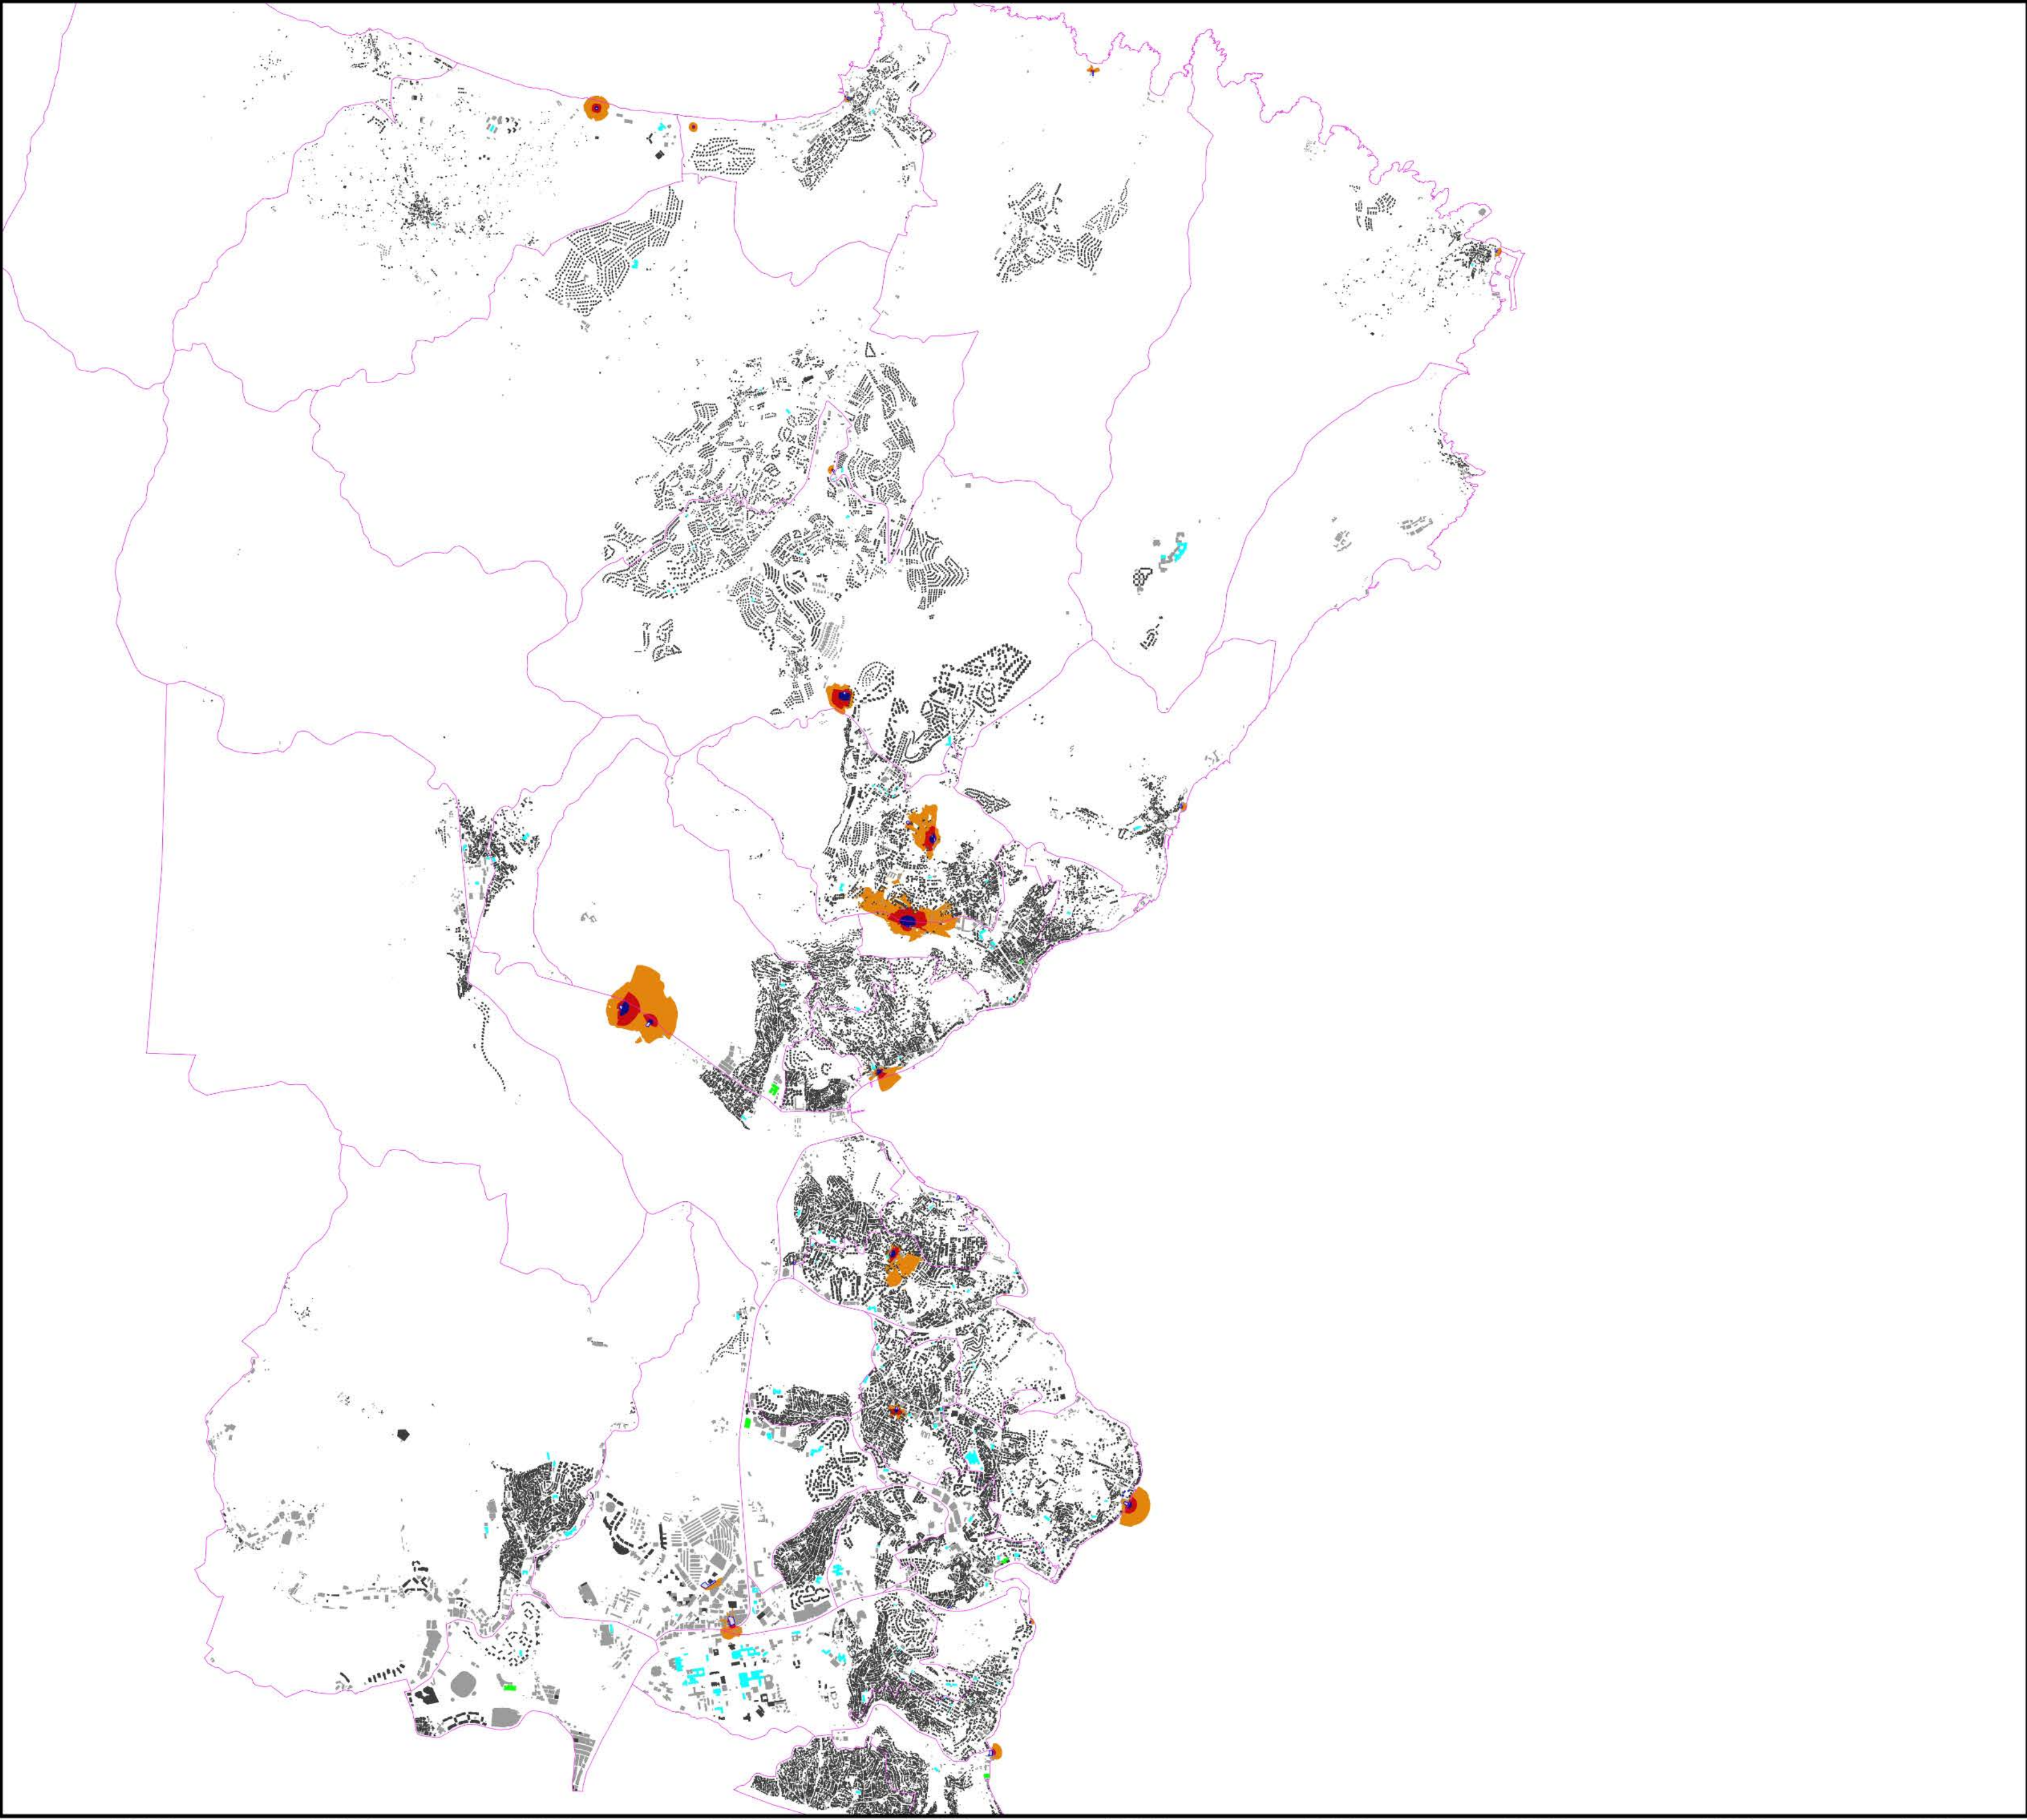

412000 414000 416000 418000 420000 422000 424000 426000 428000 430000

4568000
4566000
4564000
4562000
4560000
4558000
4556000
4554000
4552000

4568000
4566000
4564000
4562000
4560000
4558000
4556000
4554000
4552000

TÜBİTAK

MAM

İstanbul Büyükşehir Belediyesi
Sarıyer İlçesi
Eğlence Stratejik Gürültü Haritası
Lgündüz

Gürültü Düzeyi dB(A)

Semboller ve İşaretler

İSTANBUL
BÜYÜKŞEHİR
BELEDİYESİ

ISO 9613-2

10/2023

Ölçek 1:25000

412000 414000 416000 418000 420000 422000 424000 426000 428000 430000