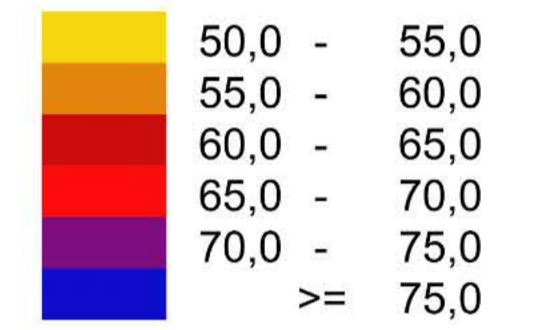

İstanbul Büyükşehir Belediyesi
Sarıyer İlçesi
Eğlence Stratejik Gürültü Haritası
Lakşam

Gürültü Düzeyi dB(A)

Semboller ve İşaretler

- Mesken
- Eğitim
- Hastane
- Diğer Binalar
- Mahalle Sınırları
- Eğlence Tesisleri

ISO 9613-2

10/2023

Ölçek 1:25000