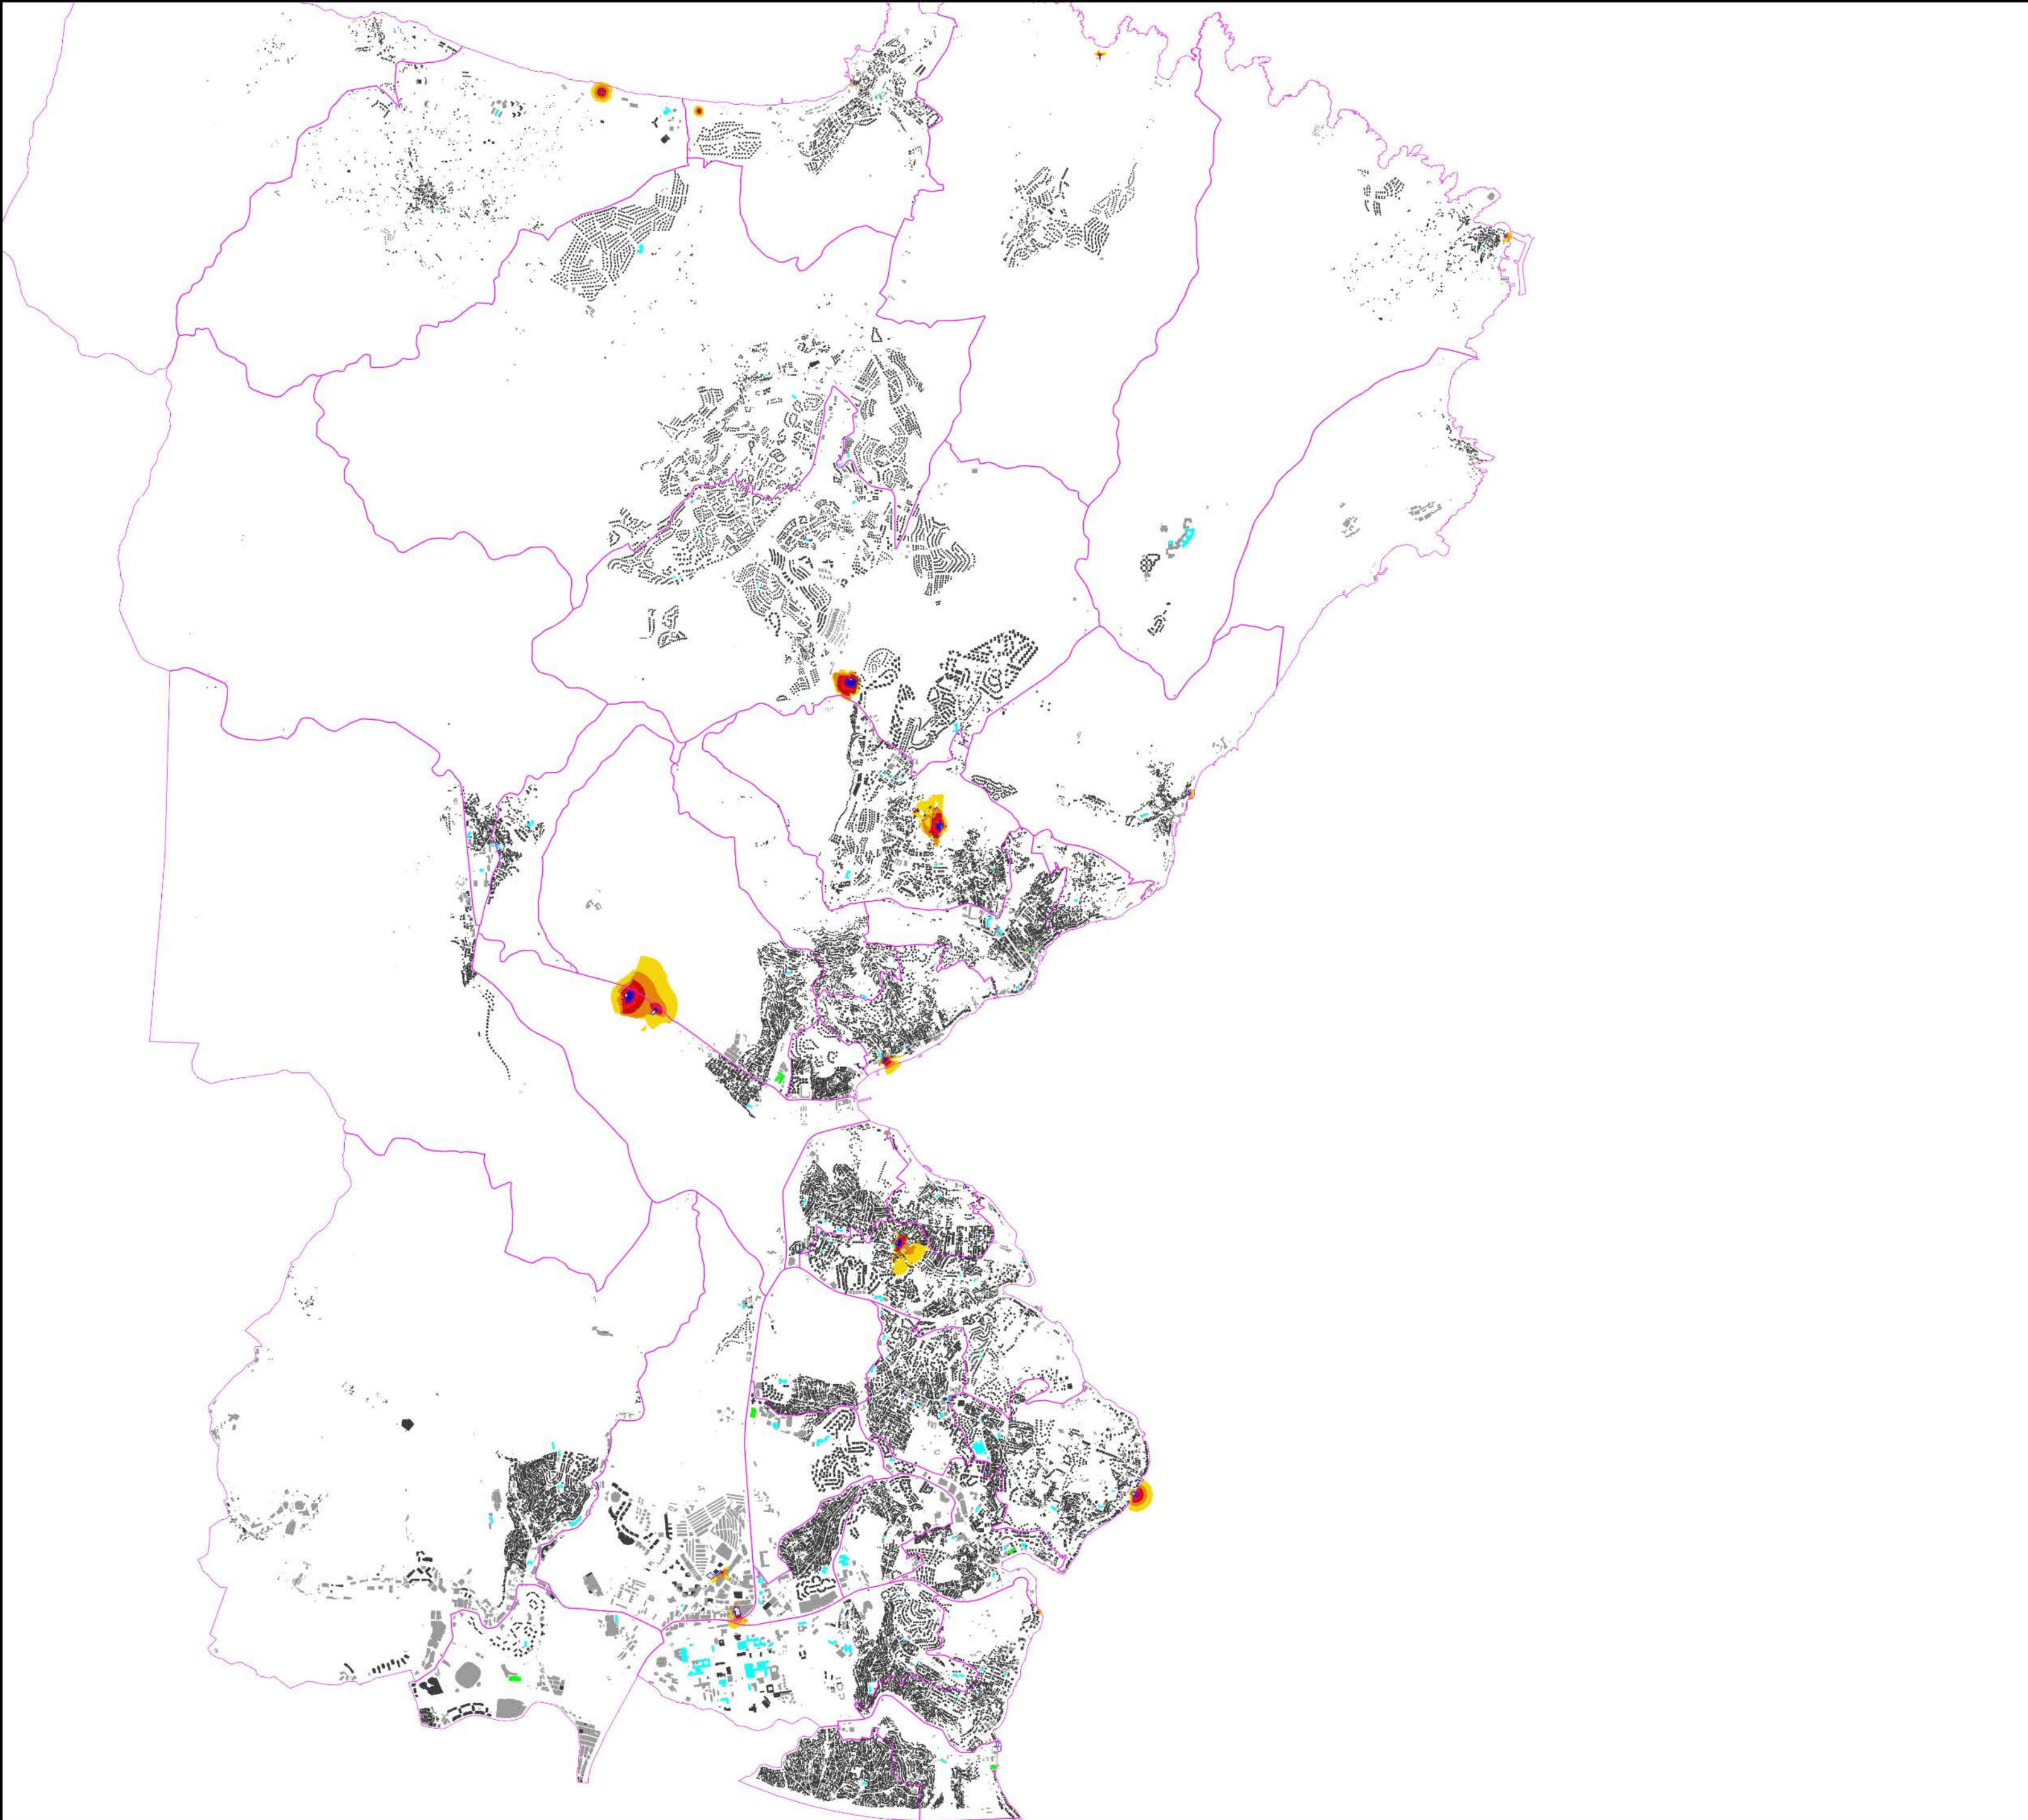

412000 414000 416000 418000 420000 422000 424000 426000 428000 430000

4568000
4566000
4564000
4562000
4560000
4558000
4556000
4554000
4552000

İstanbul Büyükşehir Belediyesi
Sarıyer İlçesi
Eğlence Stratejik Gürültü Haritası
L_{gece}

Gürültü Düzeyi dB(A)

Semboller ve İşaretler

- Mesken
- Eğitim
- Hastane
- Diğer Binalar
- Mahalle Sınırları
- Eğlence Tesisleri

ISO 9613-2

10/2023

Ölçek 1:25000

412000 414000 416000 418000 420000 422000 424000 426000 428000 430000