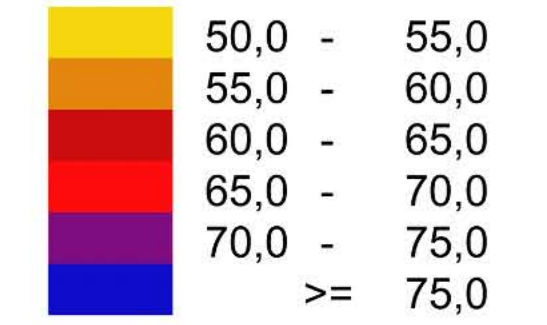

412000 414000 416000 418000 420000 422000 424000 426000 428000 430000

4568000
4566000
4564000
4562000
4560000
4558000
4556000
4554000
4552000

İstanbul Büyükşehir Belediyesi
Sarıyer İlçesi
Eğlence Stratejik Gürültü Haritası
L_{gece}

Gürültü Düzeyi dB(A)

Semboller ve İşaretler

- Mesken
- Eğitim
- Hastane
- Diğer Binalar
- Mahalle Sınırları
- Eğlence Tesisleri

ISO 9613-2

10/2023

Ölçek 1:25000

412000 414000 416000 418000 420000 422000 424000 426000 428000 430000