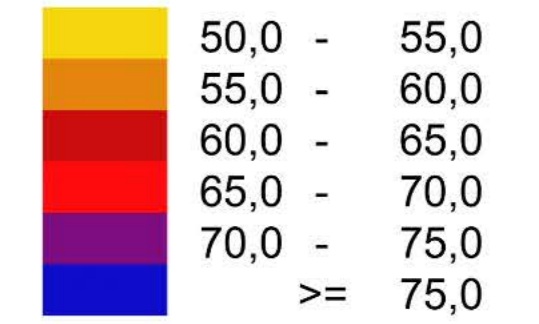

İstanbul Büyükşehir Belediyesi
Sarıyer İlçesi
Eğlence Stratejik Gürültü Haritası
Lgündüz

Gürültü Düzeyi dB(A)

Semboller ve İşaretler

- Mesken
- Eğitim
- Hastane
- Diğer Binalar
- Mahalle Sınırları
- Eğlence Tesisleri

ISO 9613-2

10/2023

Ölçek 1:25000