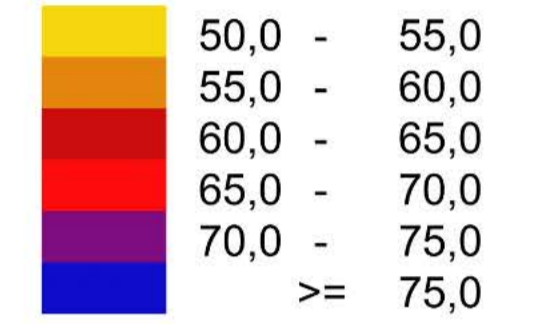

4554000

414000

4554000

İstanbul Büyükşehir Belediyesi
Sarıyer İlçesi
Sanayi Stratejik Gürültü Haritası
Lakşam

Gürültü Düzeyi dB(A)

Semboller ve İşaretler

- Mesken
- Eğitim
- Hastane
- Diğer Binalar
- Mahalle Sınırları
- Sanayi Tesisleri

ISO 9613-2

10/2023

Ölçek 1:1600

414000