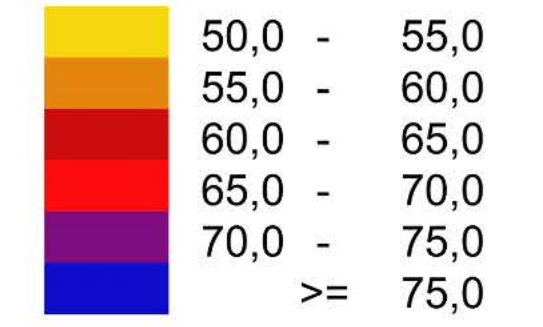

4554000

414000

4554000

İstanbul Büyükşehir Belediyesi
Sarıyer İlçesi
Sanayi Stratejik Gürültü Haritası
Lgece

Gürültü Düzeyi dB(A)

Semboller ve İşaretler

- Mesken
- Eğitim
- Hastane
- Diğer Binalar
- Mahalle Sınırları
- Sanayi Tesisleri

ISO 9613-2

10/2023

Ölçek 1:1600

414000