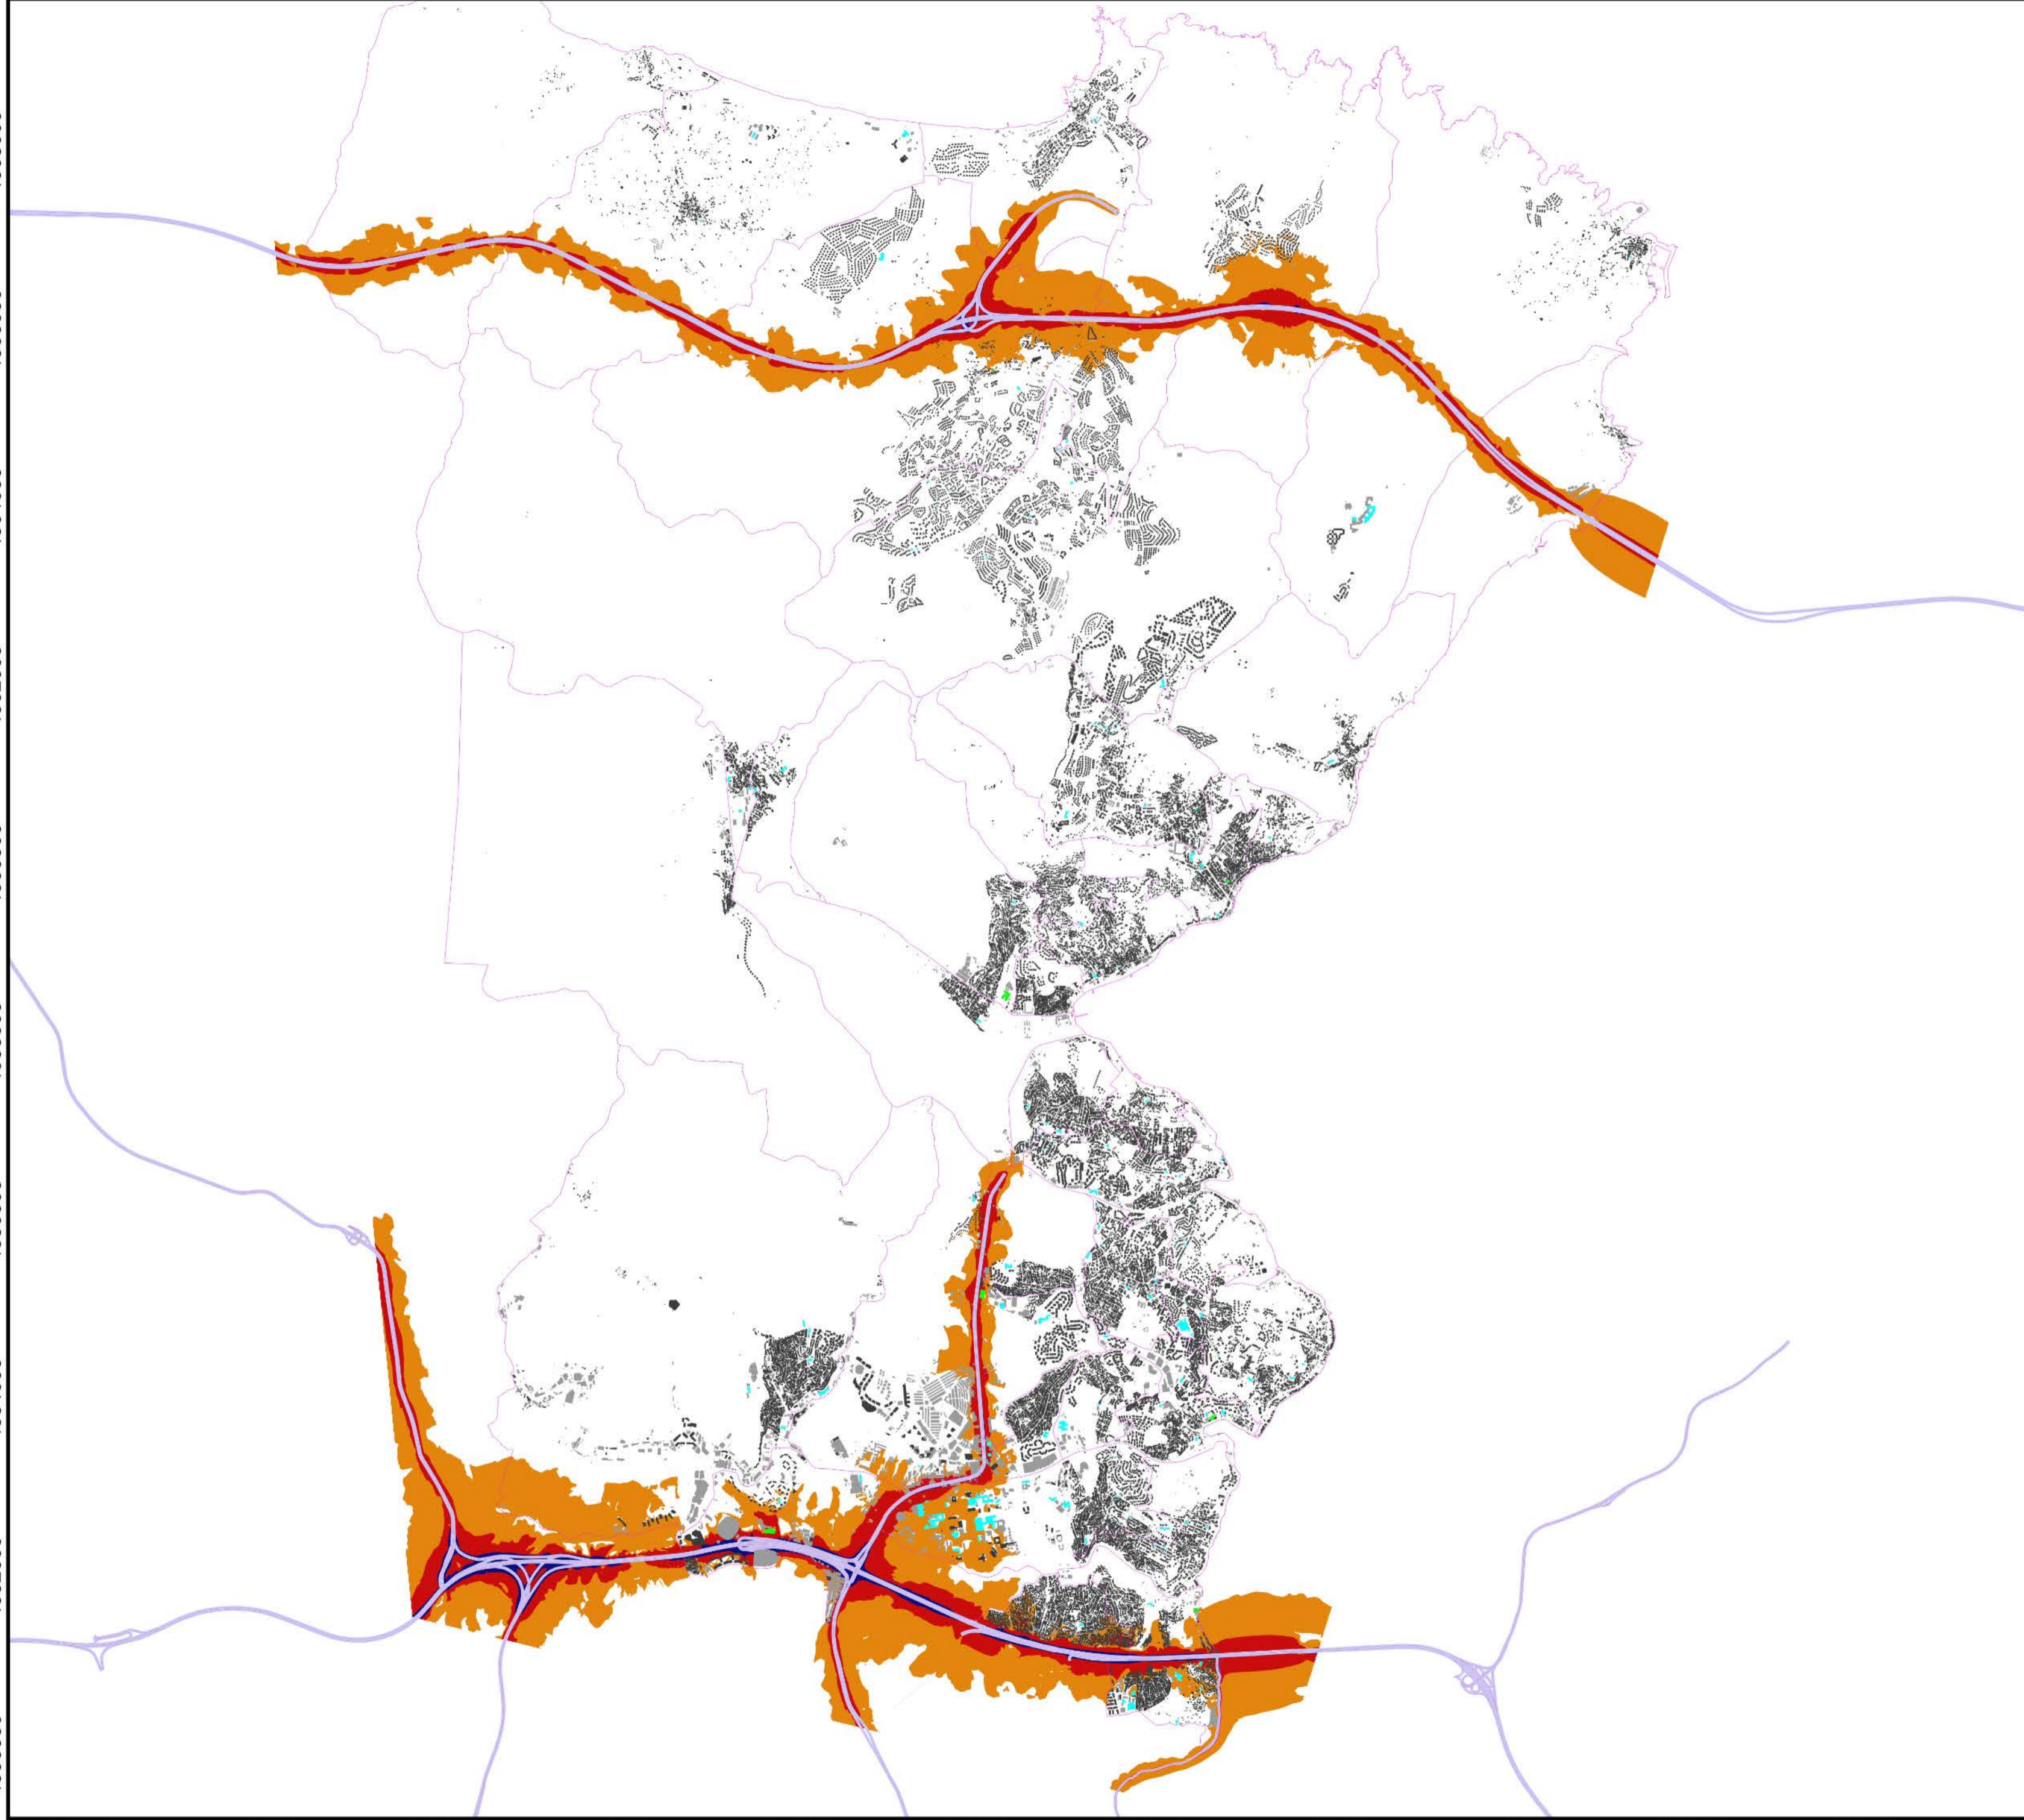

408000 410000 412000 414000 416000 418000 420000 422000 424000 426000 428000

4568000  
4566000  
4564000  
4562000  
4560000  
4558000  
4556000  
4554000  
4552000  
4550000

4568000  
4566000  
4564000  
4562000  
4560000  
4558000  
4556000  
4554000  
4552000  
4550000

İstanbul Büyükşehir Belediyesi  
Sarıyer İlçesi  
Birleştirilmiş Stratejik Gürültü Haritası  
Lakşam

Gürültü Düzeyi dB(A)

Semboller ve İşaretler

İSTANBUL  
BÜYÜKŞEHİR  
BELEDİYESİ

CNOSSOS-EU Road: 2015

11/2023

Ölçek 1:28000

408000 410000 412000 414000 416000 418000 420000 422000 424000 426000 428000