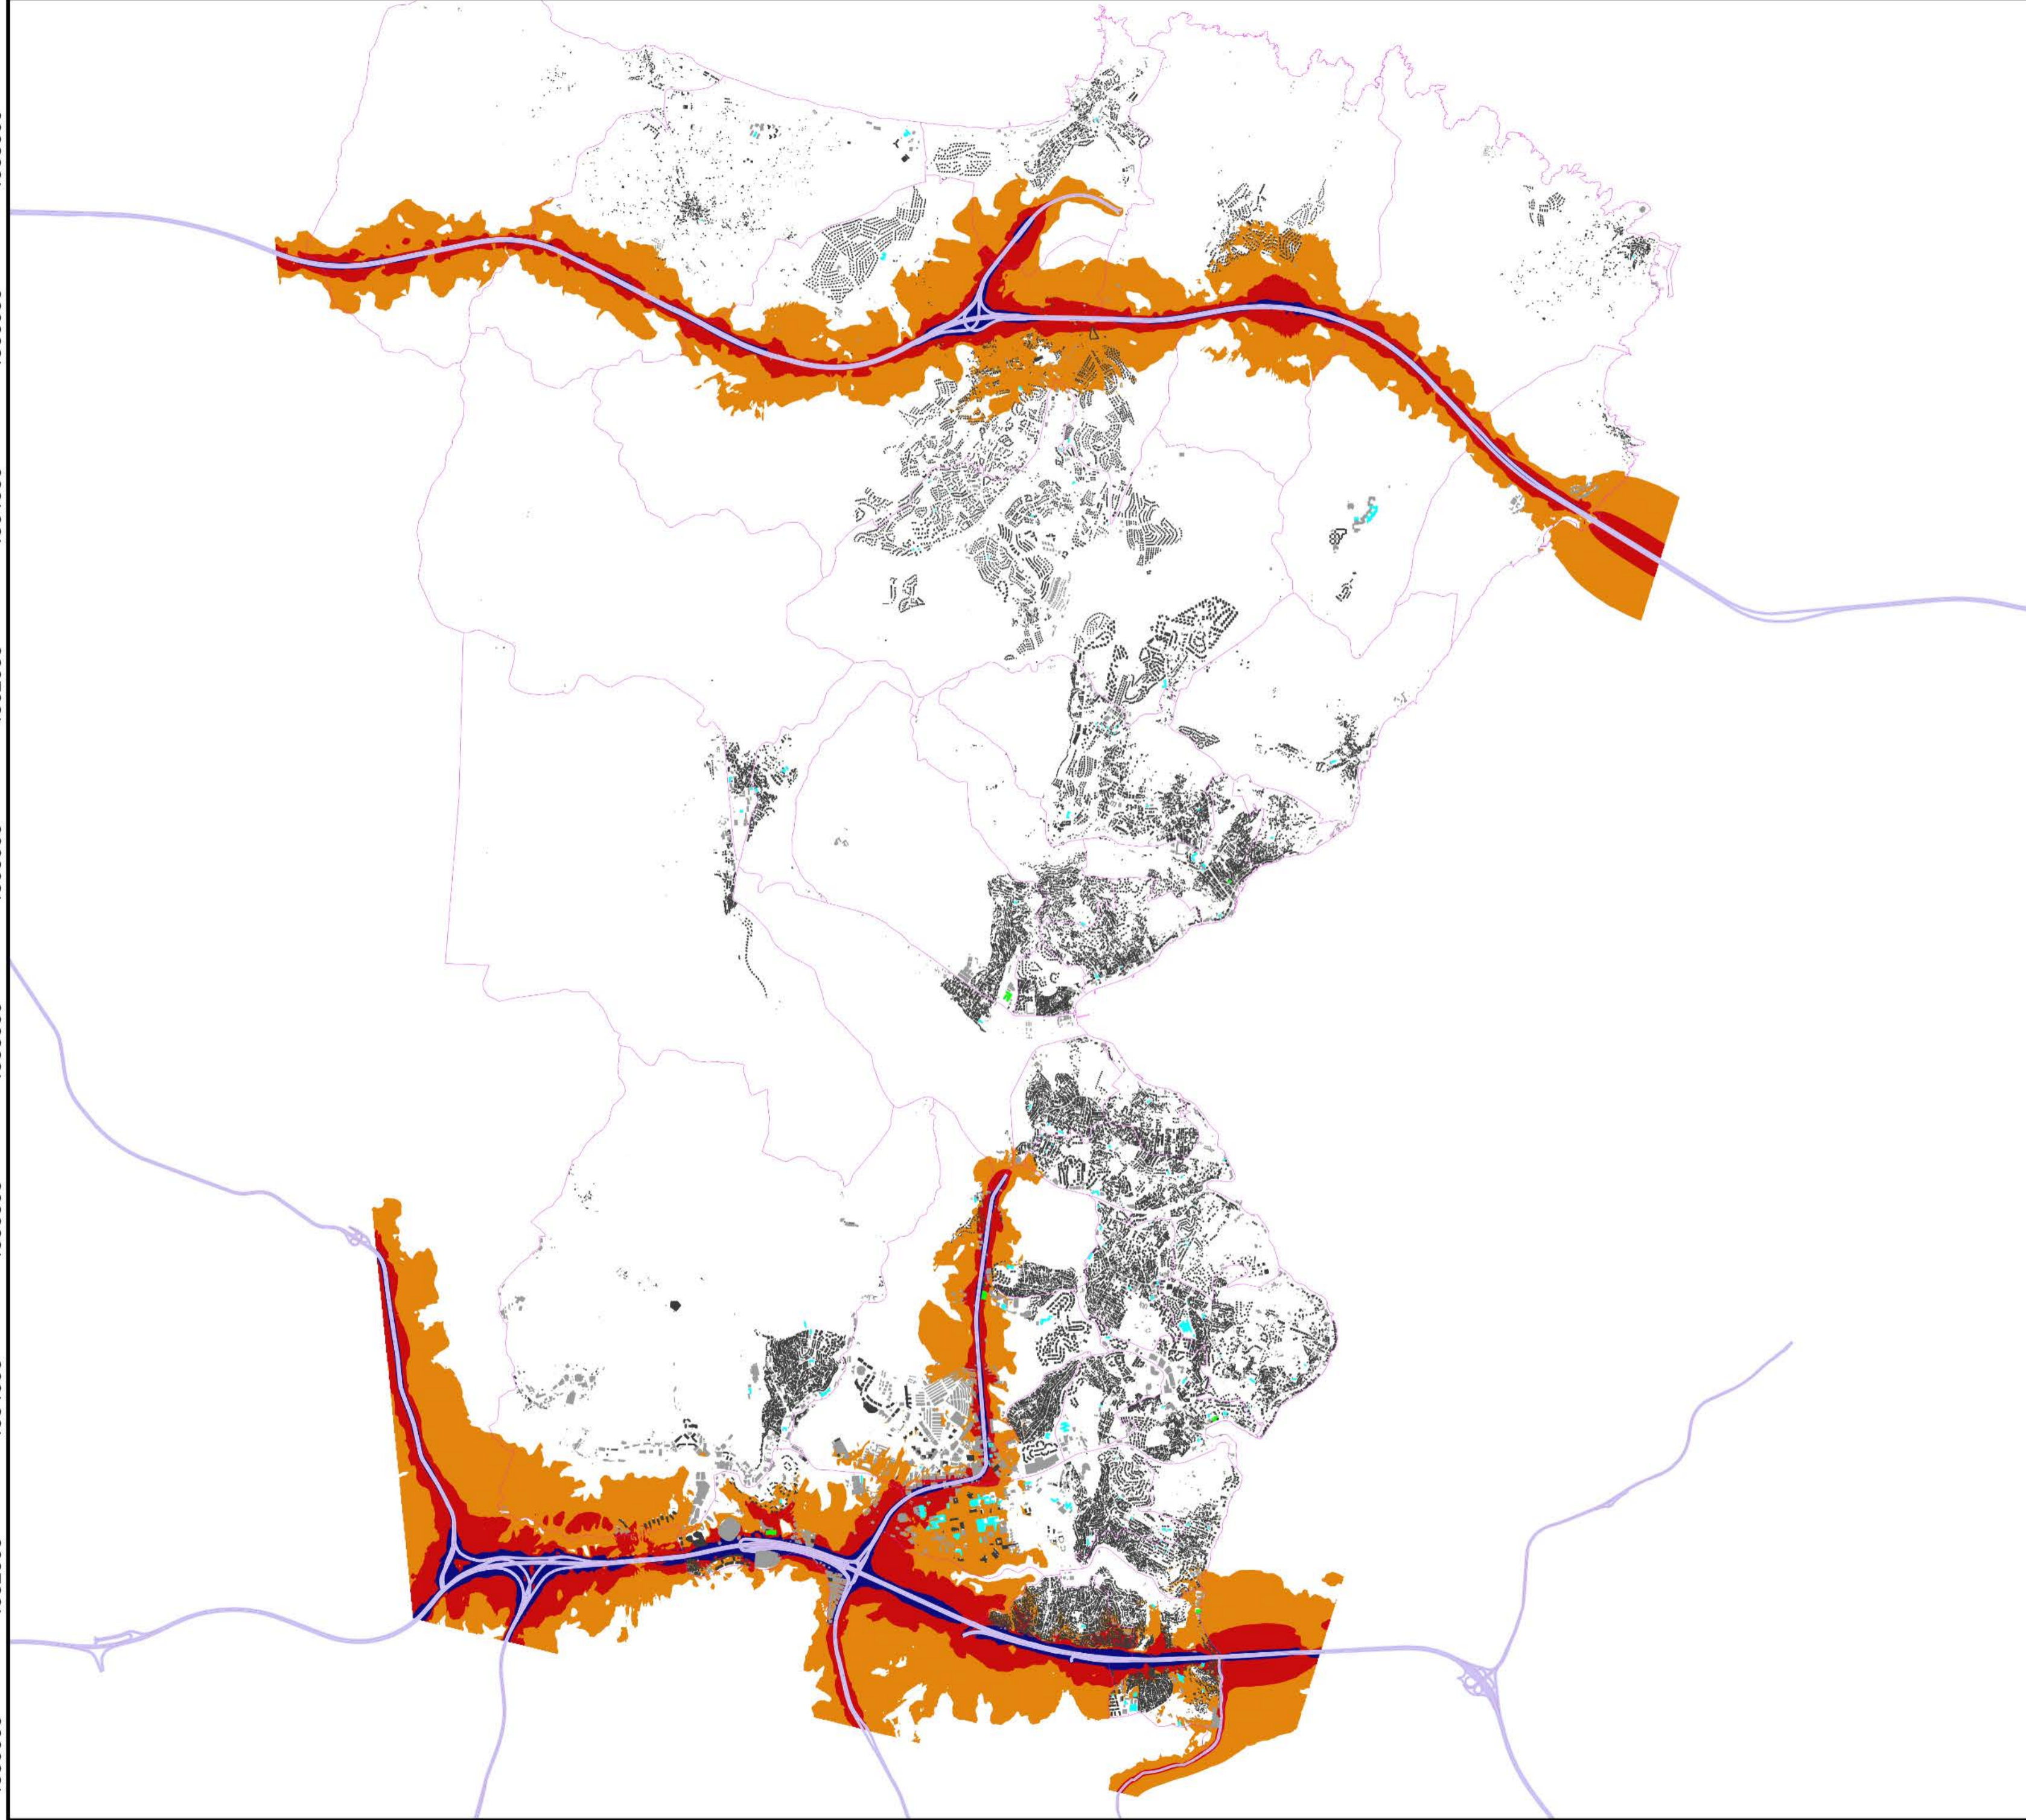

408000 410000 412000 414000 416000 418000 420000 422000 424000 426000 428000

4568000
4566000
4564000
4562000
4560000
4558000
4556000
4554000
4552000
4550000

4568000
4566000
4564000
4562000
4560000
4558000
4556000
4554000
4552000
4550000

İstanbul Büyükşehir Belediyesi
Sarıyer İlçesi
Birleştirilmiş Stratejik Gürültü Haritası
L_{gag}

Gürültü Düzeyi dB(A)

Semboller ve İşaretler

CNOSSOS-EU Road: 2015

11/2023

Ölçek 1:28000

408000 410000 412000 414000 416000 418000 420000 422000 424000 426000 428000