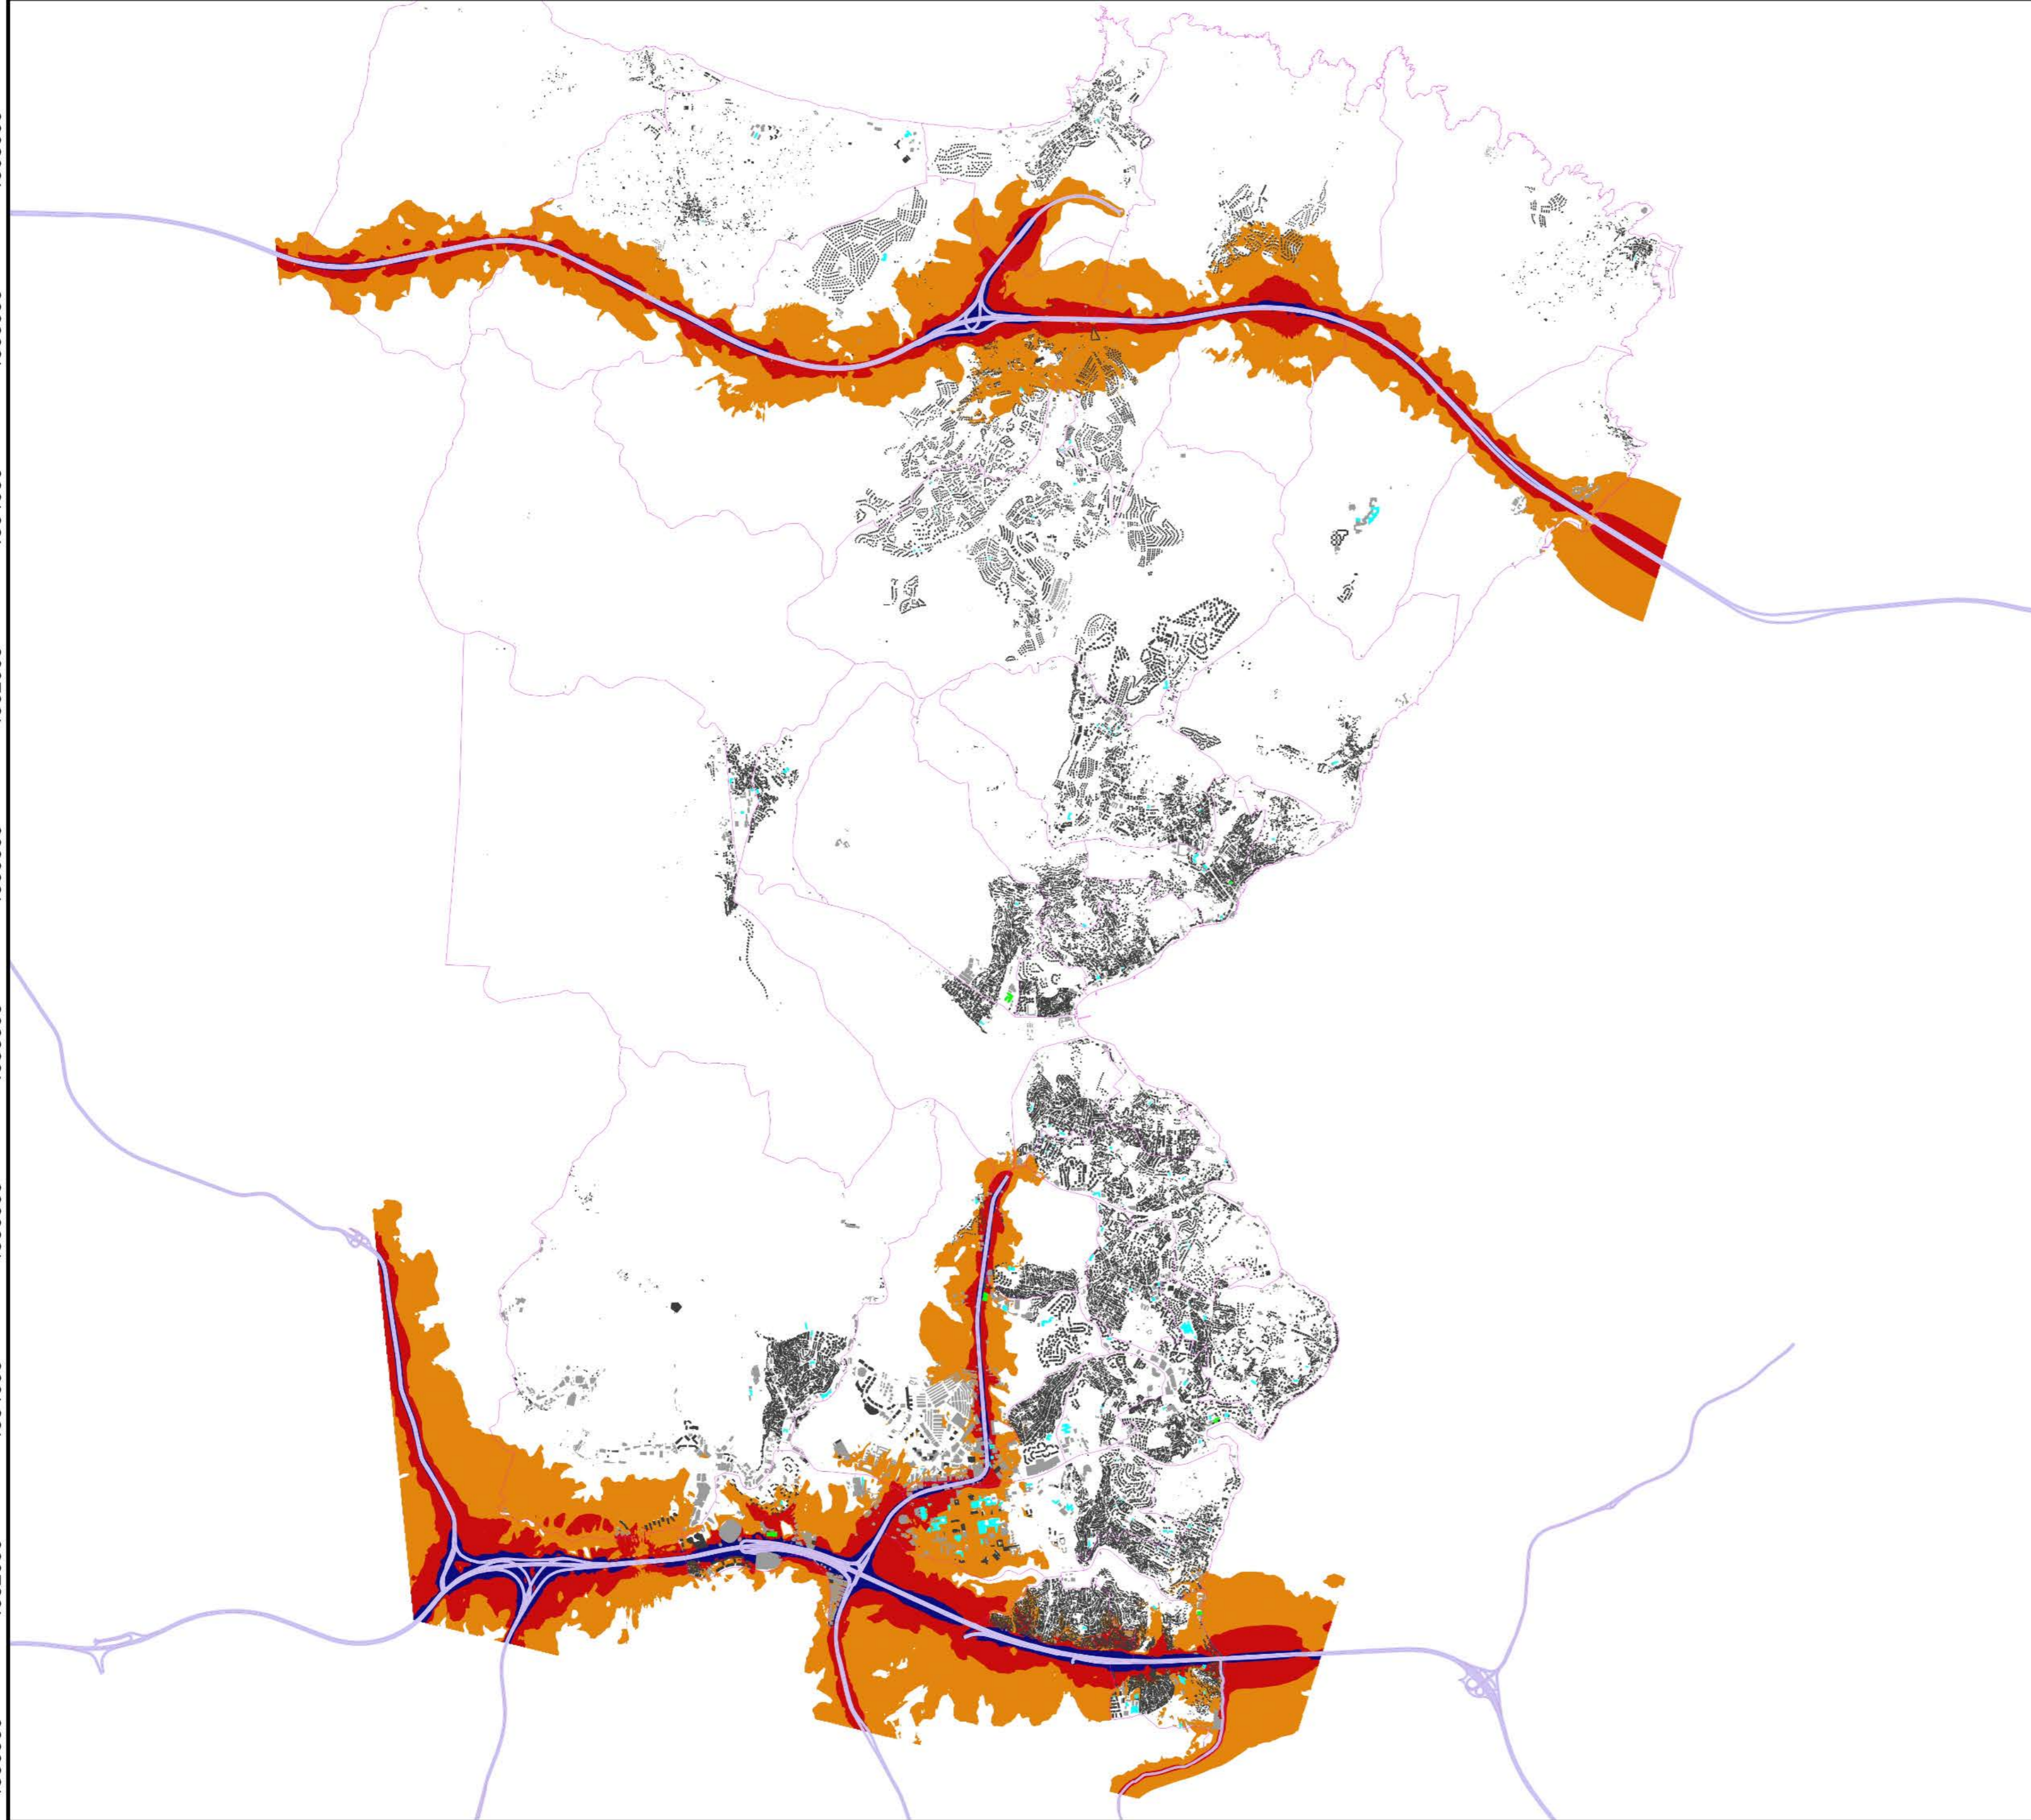

408000 410000 412000 414000 416000 418000 420000 422000 424000 426000 428000

4568000  
4566000  
4564000  
4562000  
4560000  
4558000  
4556000  
4554000  
4552000  
4550000

4568000  
4566000  
4564000  
4562000  
4560000  
4558000  
4556000  
4554000  
4552000  
4550000

İstanbul Büyükşehir Belediyesi  
Sarıyer İlçesi  
Birleştirilmiş Stratejik Gürültü Haritası  
L<sub>gece</sub>

Gürültü Düzeyi dB(A)

Orange	> 55,0
Red	> 65,0
Blue	> 75,0

Semboller ve İşaretler

Black square	Mesken
Cyan square	Eğitim
Green square	Hastane
Grey square	Diğer Binalar
Pink outline	Mahalle Sınırları
Blue line	Karayolu

İSTANBUL  
BÜYÜKŞEHİR  
BELEDİYESİ

CNOSSOS-EU Road: 2015

11/2023

Ölçek 1:28000

408000 410000 412000 414000 416000 418000 420000 422000 424000 426000 428000