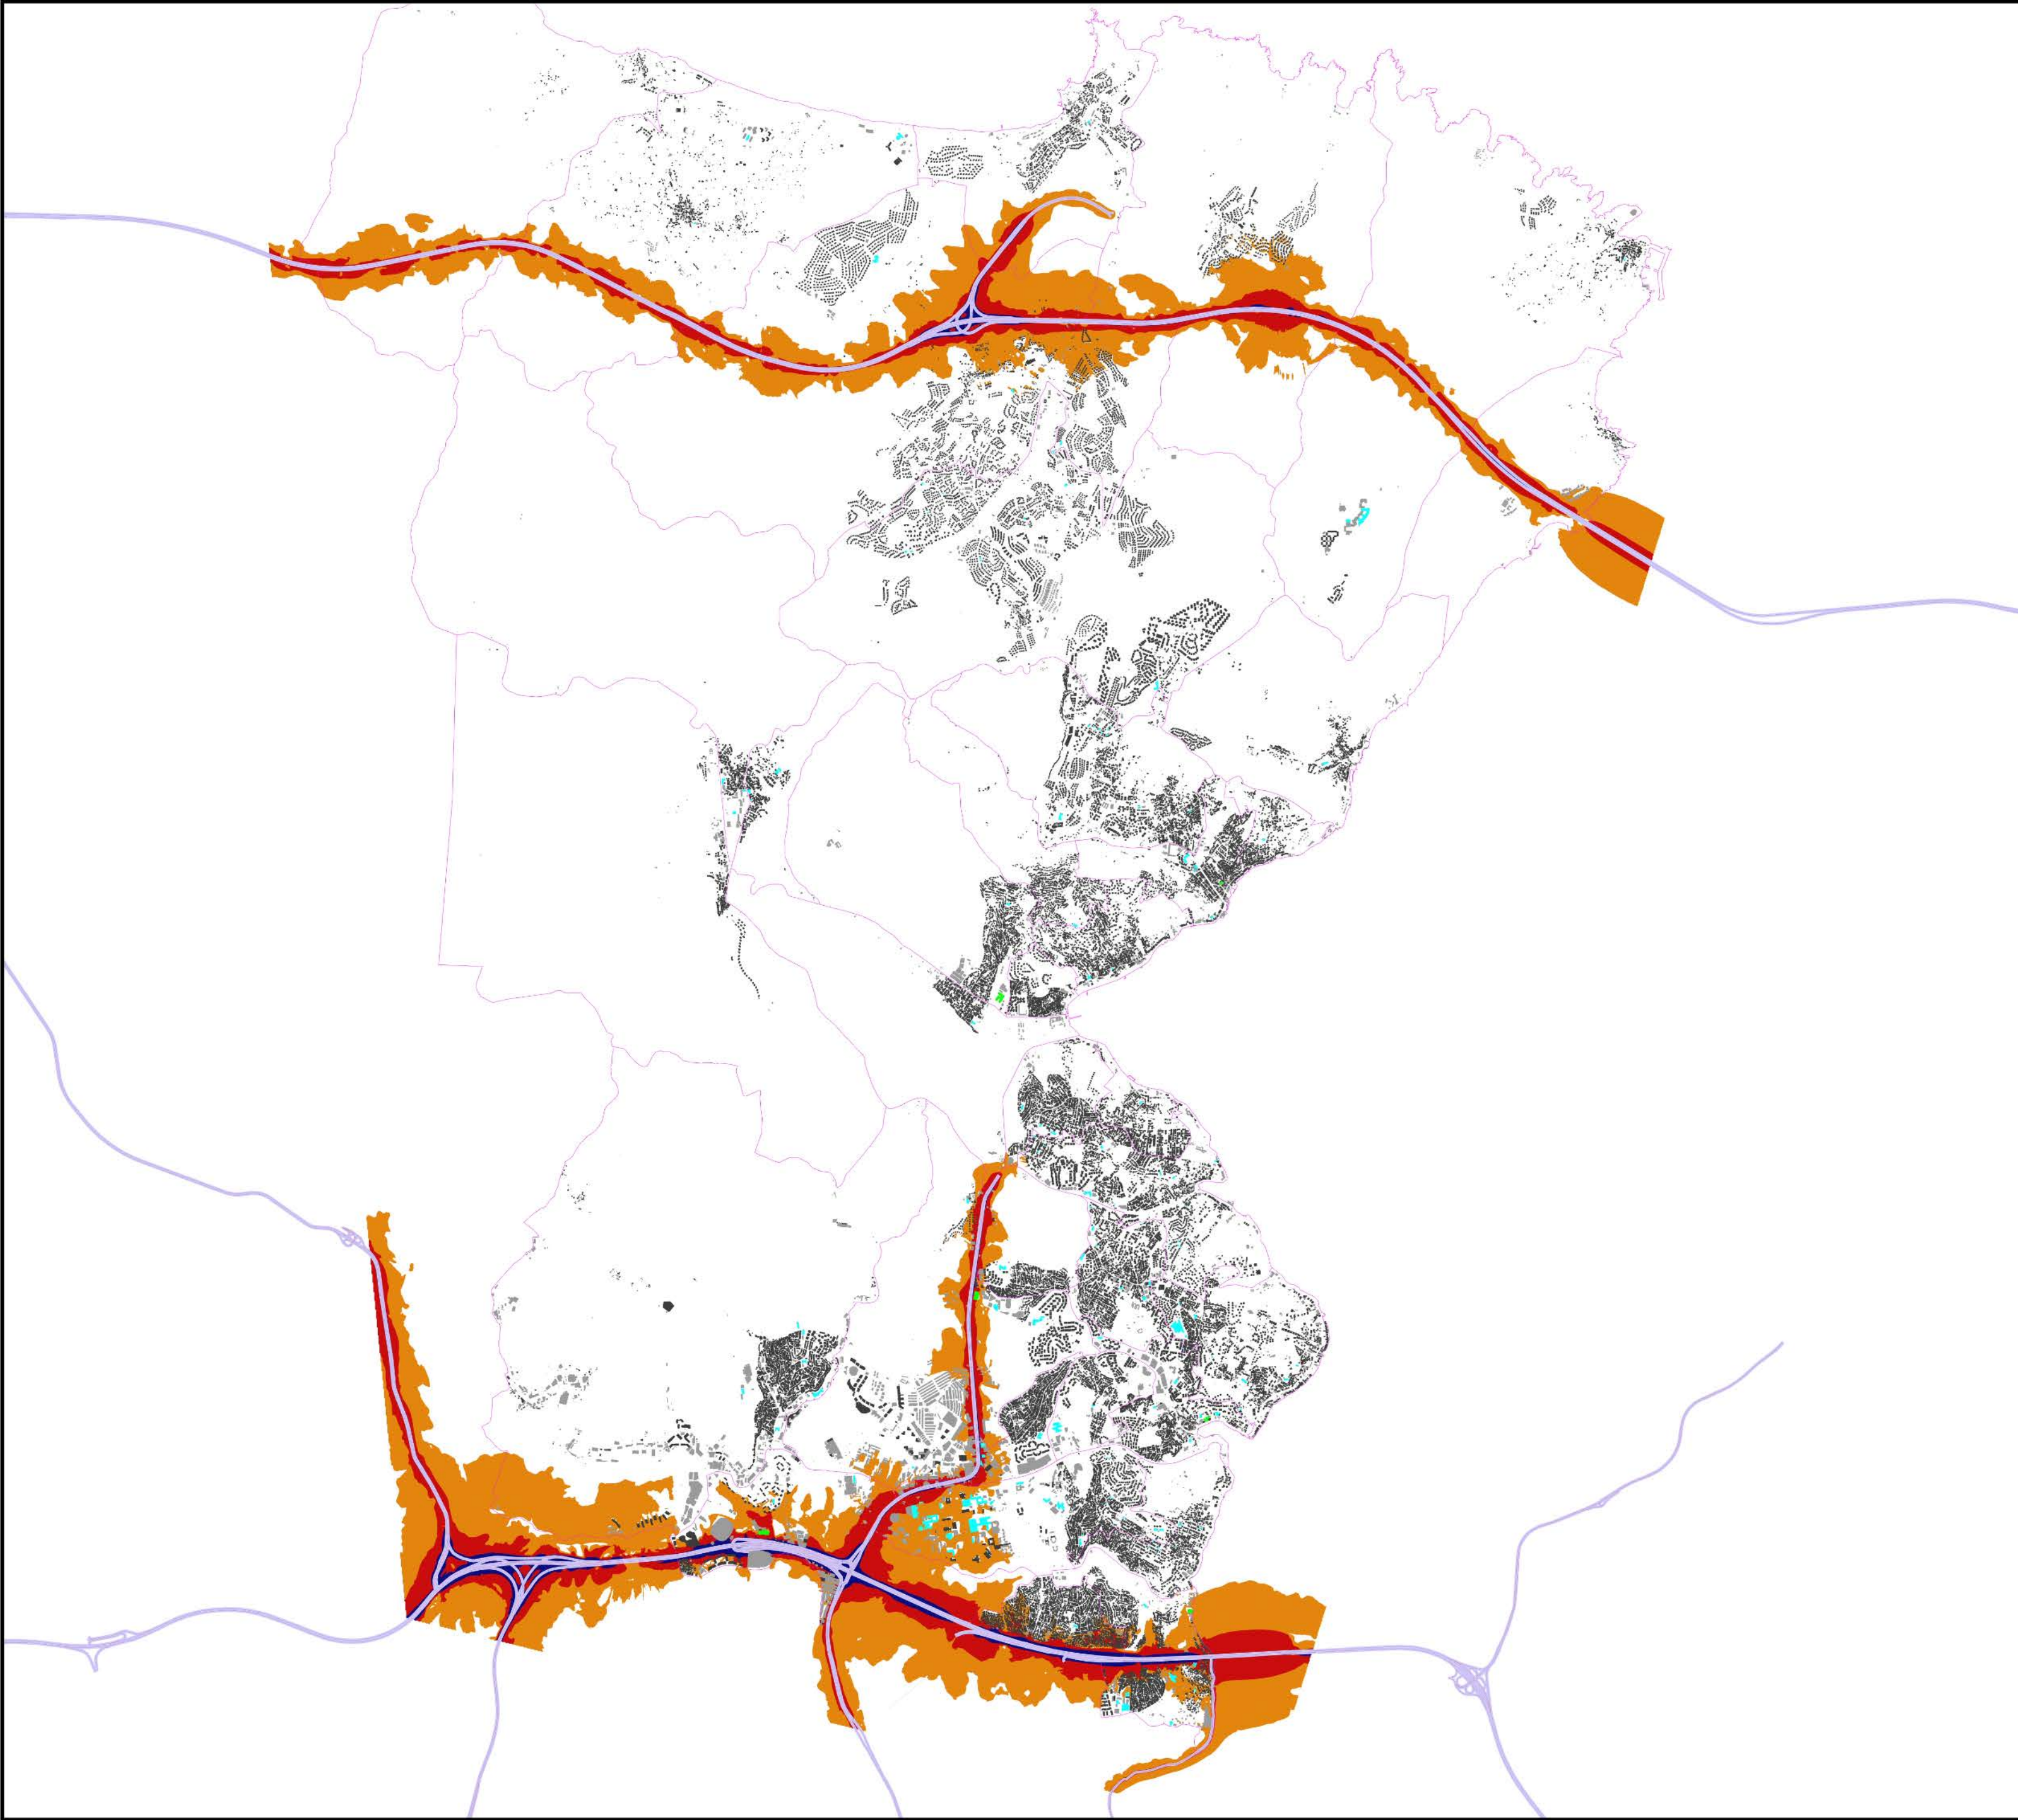

408000 410000 412000 414000 416000 418000 420000 422000 424000 426000 428000

4568000  
4566000  
4564000  
4562000  
4560000  
4558000  
4556000  
4554000  
4552000  
4550000

4568000  
4566000  
4564000  
4562000  
4560000  
4558000  
4556000  
4554000  
4552000  
4550000

İstanbul Büyükşehir Belediyesi  
Sarıyer İlçesi  
Birleştirilmiş Stratejik Gürültü Haritası  
Lgündüz

Gürültü Düzeyi dB(A)

Semboller ve İşaretler

İSTANBUL  
BÜYÜKŞEHİR  
BELEDİYESİ

CNOSSOS-EU Road: 2015

11/2023

Ölçek 1:28000

408000 410000 412000 414000 416000 418000 420000 422000 424000 426000 428000